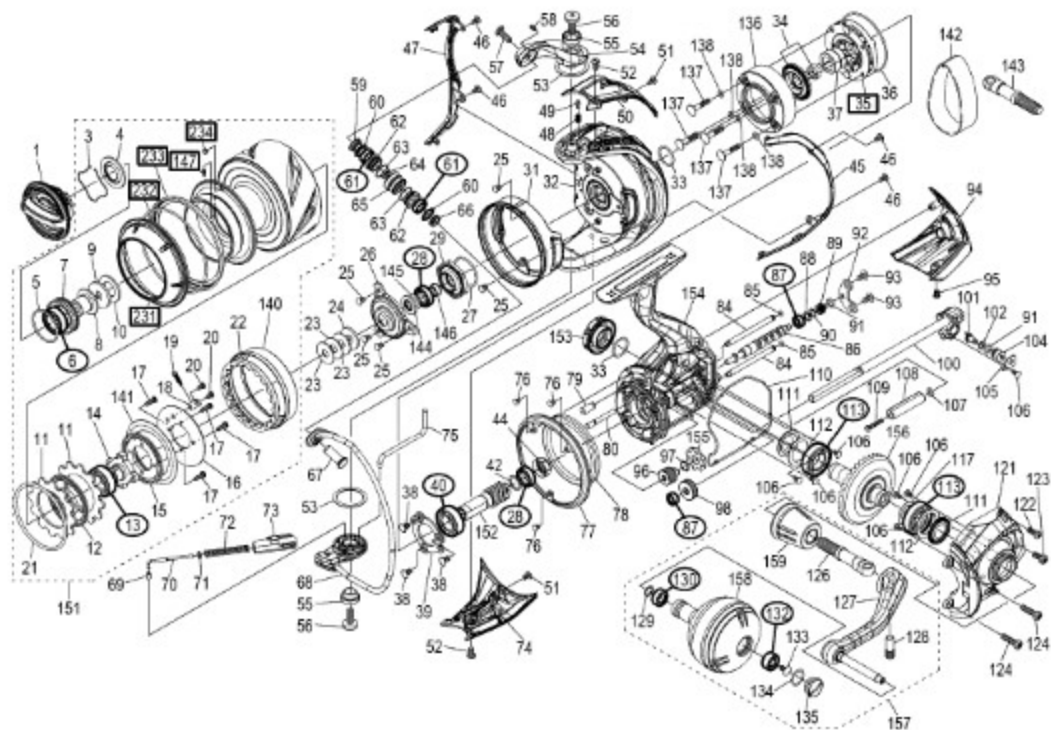

# ' 19 STELLA SW 8000PG

本体価格(税別):119,000円

Product Code: 03966

※丸付き番号はベアリングを示します。

調整座金類に関しては、必ずしも分解図中の表現と一致しない場合がございます。

四角付き番号のパーツについては修理専用パーツとなり、お客様自身での交換はできません。

アフターサービスにお預け下さい。分解の際はお客様の自己責任となりますことをご了承ください。